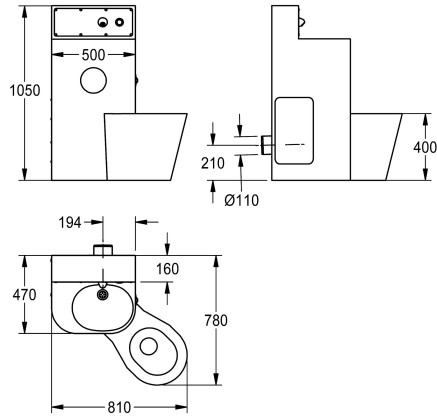

KWC HEAVY-DUTY Monoblocco WC-lavabo

Modell-Linie: HEAVYDUTY | HDTX815R
Heavy Duty | Monoblocchi carcere

KWC-No.

2000100965

Versione con vaso WC a sinistra a 45°

2000100966

Versione con vaso WC centrale, dimensioni 500 x 1050 x 890 mm (L x A x P)

2000100967

Versione con vaso WC 45° a destra, dimensioni 809 x 1050 x 779 (L x A x P)

Posizione del vaso wc

Sinistro

In mezzo

Destro/destra

Monoblocco WC-lavabo per installazione da interno stanza. In acciaio inox 18/10, spessore nel monoblocco: 2 mm, spessore nel WC: 1,6 mm. Saldato senza giunture, viti non visibili, accesso per manutenzione tramite apertura sul fianco, porta rotolo integrato a nicchia, rubinetto a chiusura automatica per acqua fredda o

miscelata, cassetta di scarico integrata con azionamento pneumatico, scarico a parete. Certificato a norma EN 997.

Dimensioni 809 x 1050 x 779 mm (L x A x P)
Posizione WC destra

Dati tecnici

Larghezza corpo

500 mm

Pannello di accesso anteriore

Si

Fissaggio a pavimento per piatto

No

Dimensione mandata

DN 15

Materiale

Acciaio inox

Codice materiale

1.4301

Spessore del materiale - corpo

2 mm

Spessore del materiale - wc

1.5 mm

Dimensione scarico

DN 50 / DN 100

Profondità totale

780 mm

Altezza totale

1.050 mm

Larghezza complessiva

810 mm

Troppo pieno

No

Materiale della tubazione

Acciaio al nichel-cromo 18/10

Pulsanti a chiusura automatica

Meccanico

Diametro del portarotoli

153 mm

Forma arrotondata

Spigoli vivi

Porta sapone

No

Lunghezza bocca

83 mm

Finitura della superficie

Finitura satinata

Rubinetto con boccione integrato

No