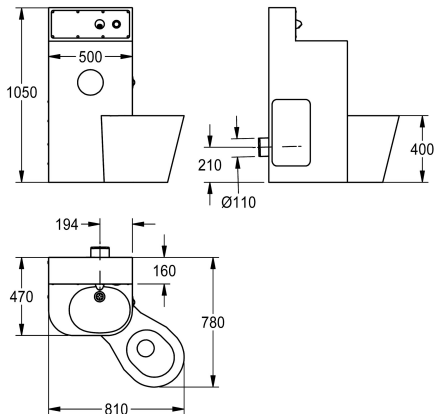

KWC HEAVY-DUTY

Zestaw sanitarny umywalka + miska WC

Modell-Linie: HEAVYDUTY | HDTX815R

Heavy Duty | Urządzenia sanitarne odporne na wandalizm

KWC-No.

2000100965

Wersja z miską sedesową głęboką z lewej strony pod kątem 45°

2000100966

Wersja z miską sedesową głęboką na środku, wymiary 500 x 1050 x 890 mm (szer. x wys. x głęb.)

2000100967

Wersja z miską sedesową głęboką z prawej strony pod kątem 45°, wymiary 809 x 1050 x 779 mm (szer. x wys. x głęb.)

Pozycja miski WC

Po lewej stronie

W środku

Po prawej stronie

Zestaw sanitarny "umywalka+miska WC" ze stali szlachetnej, powierzchnia szlifowana matowa, do montażu przy ścianie. Ukryte mocowanie za pomocą śrub dwustronnych, zamknięty otwór rewizyjny. Stojąca na posadzce kolumna, grubość materiału 2 mm, podwyższona ścianka tylna ze zintegrowaną wylewką wody i przyciskiem uruchamiającym. Owalna niecka umywalki bezspoinowo połączona z kolumną, syfon z tworzywa sztucznego. Bezspoinowo wspawane zagłębienie do przechowywania papieru toaletowego. Przyspawana lejowa miska WC ze stali szlachetnej, grubość materiału 1,6 mm, z długim do podłogi fartuchem okalającym, umieszczenie miski WC po prawej stronie pod kątem

45°. Krawędź miski zabezpieczona przed ukryciem przedmiotów, wydajność splukania certyfikowana zgodnie z EN 997, odpływ tylny poziomy DN 100. Samozamykający zawór przelotowy z uruchamianiem zdalnym do podłączenia wody wstępnie zmieszanej lub wody zimnej, samoczynne zamykanie z zabezpieczeniem przed odbiciem. Podtynkowy zbiornik wody z izolacją przed skraplaniem, stała wydajność splukiwania (9 lub 6 l). Zestaw montażowy w komplecie.

Wymiary całkowite 809 x 1050 x 779 mm (szer. x wys. x gł.)
Umieszczenie miski WC po prawej stronie

Dane techniczne

Szerokość obudowy

500 mm

Panel dostępowy czolowy

Tak

Płyta mocująca do podłogi

Nie

Średnica dopływu

DN 15

Materiał

Stal szlachetna

Kod materiałowy

1.4301

Grubość materiału, obudowa

2 mm

Grubość materiału, WC

1.5 mm

Średnica odpływu

DN 50 / DN 100

Łączna głębokość

780 mm

Łączna wysokość

1.050 mm

Łączna szerokość

810 mm

Przelew

Nie

Materiał orurowania

Stal szlachetna

Abaterie samozamykające

Mechaniczny

Średnica uchwyty na papier toaletowy

153 mm

Wzór nakładki

Narożniki