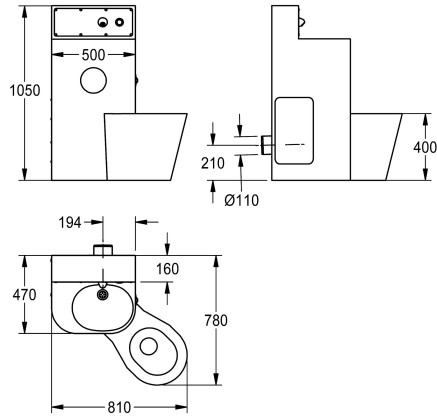

KWC HEAVY-DUTY WC washbasin combination

Modell-Linie: HEAVYDUTY | HDTX815R
Heavy Duty | Fångelse moduler

KWC-No.

2000100965

Version with WC pan angled 45° to the left

2000100966

Version with centrally arranged WC pan Dimensions 500 x 1050 x 890 mm (W x H x D)

2000100967

Version with WC pan angled 45° to the right Dimensions 809 x 1050 x 779 mm (W x H x D)

Toalett placering

Vänster

Mitten

Höger

Chromium nickel steel WC wash basin combination, satin finish surface for installing against a wall, invisible fixing with grub screws, lockable inspection opening. Mounting stand, material thickness 2 mm with elevated rear wall including wall outlet and press button operation, seamless welded toilet paper roll compartment and seamless moulded oval wash basin with plastic trap. WC pan, material thickness 1.6 mm with full-length skirting, arranged on the right 45 degrees, bowl rim where nothing can hide,

Overall dimensions 809 x 1050 x 779 mm (W x H x D)
WC position on the right

Technical Data

Kroppsvidd	500 mm
Främre ingångs panel	Ja
Golvfixerad skak platta	Nej
Inbyggnadsmått	DN 15
Material	Rostfritt stål
Materialkod	1.4301
Material tjocklek kropp	2 mm
Material tjocklek WC	1.5 mm
Utloppets storlek	DN50#DN100
Övergripande djup	780 mm
Total höjd	1.050 mm
Total bredd	810 mm
Bräddavlopp	Nej
rör material	Rostfritt stål
Självstängande tryck knapp	Mekanisk
Toalett rulls diameter	153 mm
Skruvad design	ANGLED-CORNERS
Tvål kopp	Nej
Sprut längd	83 mm

Kroppsvidd	500 mm
Främre ingångs panel	Ja
Golvfixerad skak platta	Nej
Inbyggnadsmått	DN 15
Material	Rostfritt stål
Materialkod	1.4301
Material tjocklek kropp	2 mm
Material tjocklek WC	1.5 mm
Utloppets storlek	DN50#DN100
Övergripande djup	780 mm
Total höjd	1.050 mm
Total bredd	810 mm
Bräddavlopp	Nej
rör material	Rostfritt stål
Självstängande tryck knapp	Mekanisk
Toalett rulls diameter	153 mm
Skruvad design	ANGLED-CORNERS
Tvål kopp	Nej
Sprut längd	83 mm