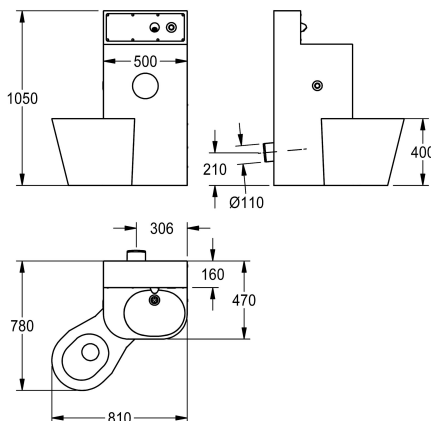

KWC HEAVY-DUTY

Kombinace WC a umyvadla

Modell-Linie: HEAVYDUTY | HDTX816L

Příslušenství Kombinace | Příslušenství Kombinace

KWC-No.

2000100968

Provedení s WC s hlubokým splachováním umístěným vlevo pod úhlem 45°

2000100969

Provedení s WC s hlubokým splachováním umístěným uprostřed, rozměry 500 x 1050 x 890 mm (š x v x h)

2000100970

Provedení s WC s hlubokým splachováním umístěným vpravo pod úhlem 45°, rozměry 810 x 1050 x 780 mm (š x v x h)

Pozice WC

levý, - á, - é

střední

pravý

WC kombinované s umyvadlem, k instalaci před stěnou, s integrovanými elektronickými komponenty armatur. Skryté upevnění WC kombinovaného s umyvadlem pomocí kotevních šroubů přístupných přes nevystupující, uzamykatelný revizní otvor v tělese. Stojan z chromikované oceli, tloušťka materiálu 2 mm, s nahoru vytaženou zadní stěnou včetně montovaného nástěnného vývodu, s beze spáry vytvarovanou, oválnou umyvadlovou mísou, s beze spáry přivařenou přihrádkou na roli toaletního papíru a přivařeným WC z chromikované oceli s hlubokým splachováním, tloušťka materiálu 1,6 mm. Se splachovací nádrží k montáži pod omítku (9

nebo 6 l), přenos aktivační funkce prostřednictvím piezoelektrického tlačítka s jednotkou servomotoru, vždy s jedním piezoelektrickým tlačítkem pro umyvadlovou armaturu a splachování WC. Včetně upevňovacího materiálu. Předem smontované přívodní a odpadové vnitřní potrubí. Včetně upevňovacího materiálu.

Rozměry 810 x 1050 x 780 mm (š x v x h) provedení s WC s hlubokým splachováním umístěným vlevo pod úhlem 45°

Technické údaje

Šířka	500 mm
Přední panel	ano
Podlahová fixační deska	Ne
Velikost přívodní trubky	DN 15
Materiál	ušlechtilá ocel
Kód materiálu	1.4301
Tloušťka materiálu těla	2 mm
Tloušťka materiálu WC	1.5 mm
Velikost odtokové trubky	DN50#DN100
Celková hloubka	780 mm
Celková výška	1.050 mm
Celková šířka	810 mm
Přepad	Ne
Materiál potrubí	nerezová ocel
Samouzavírací tlačný ventil	elektronická
Průměr držáku toaletního papíru	153 mm
Kryt konstrukce	šikmé rohy

500 mm
ano
Ne
DN 15
ušlechtilá ocel
1.4301
2 mm
1.5 mm
DN50#DN100
780 mm
1.050 mm
810 mm
Ne
nerezová ocel
elektronická
153 mm
šikmé rohy