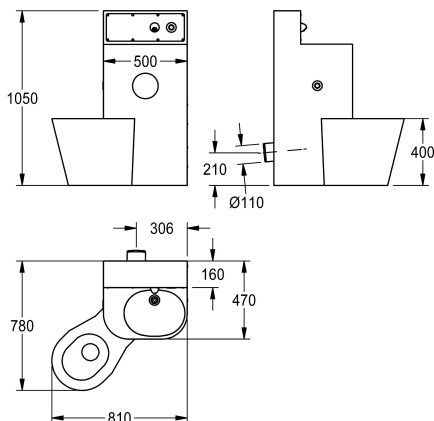

KWC HEAVY-DUTY

Monoblocco, piezo

Modell-Linie: HEAVYDUTY | HDTX816L

Heavy Duty | Monoblocchi carcere

KWC-No.

2000100968

Dimensioni 810 x 1050 x 780 mm (L x A x P), versione con vaso WC a 45° a sinistra

2000100969

Versione con vaso WC centrale, dimensioni 500 x 1050 x 890 mm (L x A x P)

2000100970

Versione con vaso WC 45° a destra, dimensioni 810 x 1050 x 780 (L x A x P)

Posizione del vaso wc

Sinistro

In mezzo

Destro /destra

Monoblocco wc-lavabo in acciaio inox, finitura satinata, per fissaggio da interno stanza. Colonna lavabo spessore 2 mm, con alzatina contenente bocca di erogazione e pulsante piezoelettrico con funzione start-stop, portarotolo a nicchia saldato senza giunture e vasca di lavaggio sagomata senza giunture, con sifone DN 40. Vaso wc a pavimento spessore 1,6 mm, posizione a sinistra a 45°, bordo di risciacquo protetto contro l'occultamento di oggetti, con pulsante piezoelettrico per flussaggio, certificato secondo EN

Dimensioni totali: 810 x 1050 x 780 mm (L x A x P)
Posizione wc a sinistra

Dati tecnici

Larghezza corpo
Pannello di accesso anteriore
Fissaggio a pavimento per piatto
Dimensione mandata
Materiale
Codice materiale
Spessore del materiale - corpo
Spessore del materiale - wc
Dimensione scarico
Profondità totale
Altezza totale
Larghezza complessiva
Troppo pieno
Materiale della tubazione
Pulsanti a chiusura automatica
Diametro del portarotoli
Forma arrotondata
Porta sapone
Lunghezza bocca