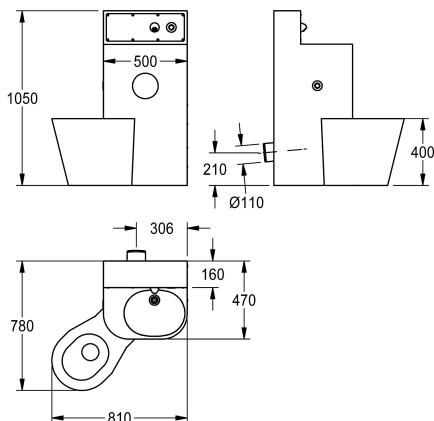

KWC HEAVY-DUTY Monoblocco, piezo

Modell-Linie: HEAVYDUTY | HDTX816L
Heavy Duty | Monoblocchi carcere

KWC-No.

2000100968

Dimensioni 810 x 1050 x 780 mm (L x A x P), versione con vaso WC a 45° a sinistra

2000100969

Versione con vaso WC centrale, dimensioni 500 x 1050 x 890 mm (L x A x P)

2000100970

Versione con vaso WC 45° a destra, dimensioni 810 x 1050 x 780 (L x A x P)

Posizione del vaso wc

Sinistro

In mezzo

Destro /destra

Monoblocco wc-lavabo in acciaio inox, finitura satinata, per fissaggio da interno stanza. Colonna lavabo spessore 2 mm, con alzatina contenente bocca di erogazione e pulsante piezoelettrico con funzione start-stop, portarotolo a nicchia saldato senza giunture e vasca di lavaggio sagomata senza giunture, con sifone DN 40. Vaso wc a pavimento spessore 1,6 mm, posizione a sinistra a 45°, bordo di risciacquo protetto contro l'occultamento di oggetti, con pulsante piezoelettrico per flussaggio, certificato secondo EN

Dimensioni totali: 810 x 1050 x 780 mm (L x A x P)
Posizione wc a sinistra

Dati tecnici

Larghezza corpo

500 mm

Pannello di accesso anteriore

Si

Fissaggio a pavimento per piatto

No