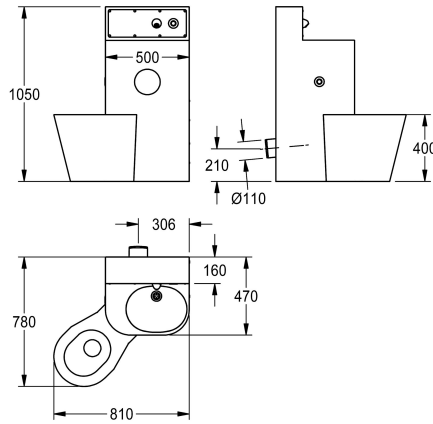

KWC HEAVY-DUTY WC-wastafelcombinatie

Modell-Linie: HEAVYDUTY | HDTX816L
Heavy Duty | WC-wastafelcombinaties

KWC-No.

2000100968

Afmetingen 810 x 1050 x 780 mm (B x H x D), uitvoering met links 45° geplaatste diepspoeltoilet.

2000100969

Uitvoering met in het midden geplaatste diepspoeltoilet, afmetingen 500 x 1050 x 890 mm (B x H x D)

2000100970

Uitvoering met rechts 45° geplaatste diepspoeltoilet, afmetingen 810 x 1050 x 780 mm (B x H x D)

Toilet positie

Links

Midden

Rechts

WC-wastafelcombinatie van roestvrij staal, oppervlak zijdemat, voor opstelling tegen wand, met geïntegreerde elektronische beslagonderdelen. Onzichtbare bevestiging met stokschroeven, afsluitbare inspectieopening. Sokkel, materiaaldikte 2 mm, met hoog opstaand achterpaneel en piëzo-drukknop met start/stop-functie, met naadloos ingelaste toiletroloping en naadloos ingegoten wasbak, met sifon, van kunststof. Diepspoeltoilet, materiaaldikte 1,6 mm, met schort over gehele bodemlengte, rangschikking links 45°; spoelrand beschermd tegen verbergen van

voorwerpen, met piëzo-drukknop voor WC-spoeling, spoelverhouding conform EN 997 gecertificeerd, afvoer achter horizontaal DN 100. Met magneetventiel voor aansluiting op voorgemengd warm of koud water. In de wand ingebouwde spoelbak, bestand tegen condensatie, met doorspoeltechniek (9 of 6 l). Aansluitspanning 24 V DC, inclusief bevestigingsmateriaal.

Afmetingen totaal 810 x 1050 x 780 mm (B x H x D)
Toilet links

Technical Data

Breedte omkasting
Servicepaneel
Vloerbevestigingsplaat
Inlaat omvang
Materiaal
Materiaalcode
Wanddikte omkasting
Wanddikte WC
Uitlaat diameter
Totale diepte
Totale hoogte
Totale breedte
Overloop
Leiding materiaal
Zelfsluitende kranen
Toiletrol diameter
Schortdesign
Zeepschaaltje

500 mm
Ja
Neen
DN 15
Roestvrij staal
1.4301
2 mm
1.5 mm
DN 50 / DN 100
780 mm
1.050 mm
810 mm
Neen
Roestvrij staal
Elektrisch
153 mm
Afgeronde hoeken
Neen