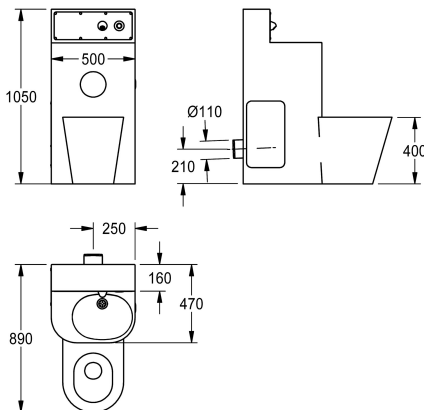

KWC HEAVY-DUTY

Kombinace WC a umyvadla

Modell-Linie: HEAVYDUTY | HDTX816M

Příslušenství Kombinace | Příslušenství Kombinace

KWC-No.

2000100968

Rozměry 810 × 1050 × 780 mm (š × v × h), provedení s WC s hlubokým splachováním umístěným vlevo pod úhlem 45°

2000100969

Provedení s WC s hlubokým splachováním umístěným uprostřed, rozměry 500 × 1050 × 890 mm (š × v × h)

2000100970

Provedení s WC s hlubokým splachováním umístěným vpravo pod úhlem 45°, rozměry 810 × 1050 × 780 mm (š × v × h)

Pozice WC

levý, - á, - é

střední

pravý

Kombinace WC a umyvadla z chromikové oceli, povrch hedvábně matný, k instalaci před stěnu, s integrovanými elektronickými komponenty armatur. Skryté upevnění pomocí závitových tyčí, uzamykatelný revizní otvor. Stojan, tloušťka materiálu 2 mm, s nahoru vytaženou zadní stěnou včetně nástěnného vývodu a piezoelektrického tlačítka s funkcí start/stop, s beze spár vevařeným otvorem na roli toaletního papíru a s beze spár vytvarovaným umyvadlem, se sifonem z plastu. WC s hlubokým splachováním, tloušťka materiálu 1,6 mm, s opláštěním až na zem, umístění uprostřed 90°, splachovací okraj chráněný proti ukryvání

předmětů, s piezoelektrickým tlačítkem na splachování WC, splachování certifikováno podle EN 997, odpad vzadu vodorovný DN 100. S elektromagnetickým ventilem k připojení na předmíchanou teplou nebo studenou vodu. Splachovací nádrž pod omítku, izolovaná proti kondenzaci vody, s jednomnožstevní technikou splachování (9 nebo 6 l). Napájecí napětí 24 V DC. Včetně upevňovacího materiálu.

Celkové rozměry 500 × 1050 × 890 mm (š × v × h)

Technické údaje

Šířka	500 mm
Přední panel	ano
Podlahová fixační deska	Ne
Velikost přívodní trubky	DN 15
Materiál	ušlechtilá ocel
Kód materiálu	1.4301
Tloušťka materiálu těla	2 mm
Tloušťka materiálu WC	1.5 mm
Velikost odtokové trubky	DN50#DN100
Celková hloubka	890 mm
Celková výška	1.050 mm
Celková šířka	500 mm
Přepad	Ne
Materiál potrubí	nerezová ocel
Samouzavírací tlačný ventil	elektronická
Průměr držáku toaletního papíru	153 mm
Kryt konstrukce	kulatý tvar