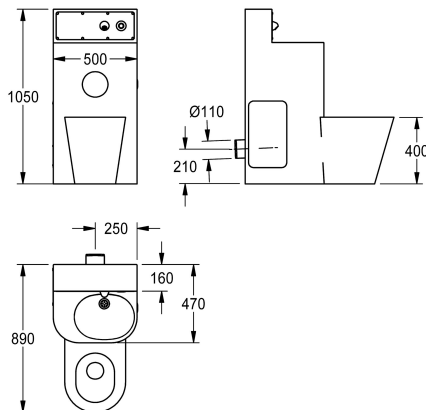

KWC HEAVY-DUTY WC-wastafelcombinatie

Modell-Linie: HEAVYDUTY | HDTX816M
Heavy Duty | WC-wastafelcombinaties

KWC-No.

2000100968

Afmetingen 810 x 1050 x 780 mm (B x H x D), uitvoering met links 45° geplaatste diepspoeltoilet.

2000100969

Uitvoering met in het midden geplaatste diepspoeltoilet, afmetingen 500 x 1050 x 890 mm (B x H x D)

2000100970

Uitvoering met rechts 45° geplaatste diepspoeltoilet, afmetingen 810 x 1050 x 780 mm (B x H x D)

Toilet positie

Links

Midden

Rechts

WC/wastafelcombinatie van roestvrij staal, mat, voor opstelling aan de wand, met geïntegreerde elektronische beslagonderdelen. Onzichtbare bevestiging met stokschroeven, verschuifbare inspectieopening. Sokkel, materiaaldikte 2 mm, met hoog opstaand achterpaneel en piezo-drukknop met start/stop-functie, met naadloos ingelaste toiletroloping en voegloos ingegoten wasbak met sifon, van kunststof. WC met grondige spoeling, materiaaldikte 1,6 mm, zijafscherming over gehele bodemlengte, rangschikking midden 90°, spoelrand beschermd tegen verbergen van

Afmetingen 500 x 1050 x 890 mm (B x H x D)

Technical Data

Breedte omkasting

500 mm

Servicepaneel

Ja

Vloerbevestigingsplaat

Neen