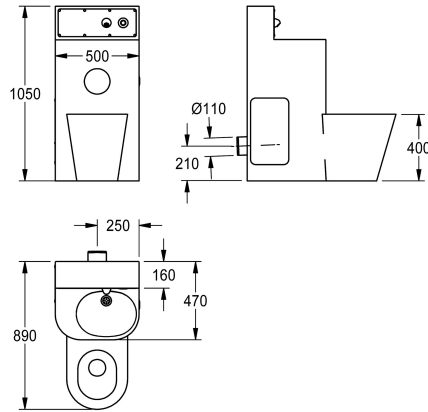

KWC HEAVY-DUTY WC-wastafelcombinatie

Modell-Linie: HEAVYDUTY | HDTX816M
Heavy Duty | WC-wastafelcombinaties

KWC-No.

2000100968

Afmetingen 810 x 1050 x 780 mm (B x H x D), uitvoering met links 45° geplaatste diepspoeltoilet.

2000100969

Uitvoering met in het midden geplaatste diepspoeltoilet, afmetingen 500 x 1050 x 890 mm (B x H x D)

2000100970

Uitvoering met rechts 45° geplaatste diepspoeltoilet, afmetingen 810 x 1050 x 780 mm (B x H x D)

Toilet positie

Links

Midden

Rechts

WC/wastafelcombinatie van roestvrij staal, mat, voor opstelling aan de wand, met geïntegreerde elektronische beslagonderdelen. Onzichtbare bevestiging met stokschroeven, verschuifbare inspectieopening. Sokkel, materiaaldikte 2 mm, met hoog opstaand achterpaneel en piezo-drukknop met start/stop-functie, met naadloos ingelaste toiletroloping en voegloos ingegoten wasbak met sifon, van kunststof. WC met grondige spoeling, materiaaldikte 1,6 mm, zijafscherming over gehele bodemlengte, rangschikking midden 90°, spoelrand beschermd tegen verbergen van

Afmetingen 500 x 1050 x 890 mm (B x H x D)

Technical Data

Breedte omkasting
Servicepaneel
Vloerbevestigingsplaat
Inlaat omvang
Materiaal
Materiaalcode
Wanddikte omkasting
Wanddikte WC
Uitlaat diameter
Totale diepte
Totale hoogte
Totale breedte
Overloop
Leiding materiaal
Zelfsluitende kranen
Toiletrol diameter
Schortdesign
Zeepschaaltje