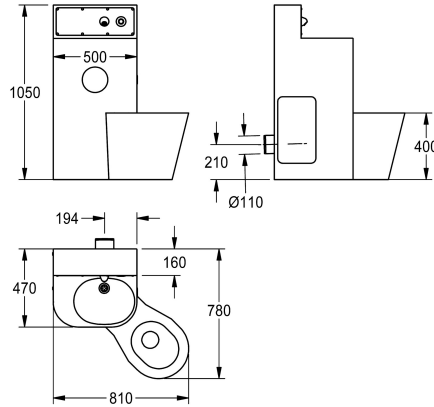

KWC HEAVY-DUTY Monoblocco WC-lavabo

Modell-Linie: HEAVYDUTY | HDTX816R
Heavy Duty | Monoblocchi carcere

KWC-No.

2000100968

Dimensioni 810 x 1050 x 780 mm (L x A x P), versione con vaso WC a 45° a sinistra

2000100969

Versione con vaso WC centrale, dimensioni 500 x 1050 x 890 mm (L x A x P)

2000100970

Versione con vaso WC 45° a destra, dimensioni 810 x 1050 x 780 (L x A x P)

Posizione del vaso wc

Sinistro

In mezzo

Destro /destra

Monoblocco wc-lavabo in acciaio inox, finitura satinata, per fissaggio da interno stanza. Colonna lavabo spessore 2 mm, con alzatina contenente bocca di erogazione e pulsante piezoelettrico con funzione start-stop, portarotolo a nicchia saldato senza giunture e vasca di lavaggio sagomata senza giunture, con sifone DN 40. Vaso wc a pavimento spessore 1,6 mm, posizione a sinistra a 45°, bordo di risciacquo protetto contro l'occultamento di oggetti, con pulsante piezoelettrico per flussaggio, certificato secondo EN

Dimensioni totali: 810 x 1050 x 780 mm (L x A x P)
Posizione wc a destra

Dati tecnici

Larghezza corpo
Pannello di accesso anteriore
Fissaggio a pavimento per piatto
Dimensione mandata
Materiale
Codice materiale
Spessore del materiale - corpo
Spessore del materiale - wc
Dimensione scarico
Profondità totale
Altezza totale
Larghezza complessiva
Troppo pieno
Materiale della tubazione
Pulsanti a chiusura automatica
Diametro del portarotoli
Forma arrotondata
Porta sapone
Lunghezza bocca