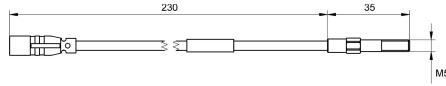

KWC AQUA3000OPEN Einschraub-Temperaturfühler für Funktionsblock

Modell-Linie: AQUA3000OPEN | ZAQUA017
Wassermanagement | Zubehör Wassermanagement

KWC-Nr.

2000100972

Einschraub-Temperaturfühler für den Einsatz bei A3000 open
Thermostatbatterien

Einschraub-Temperaturfühler für den Einsatz bei A3000 open
Thermostatbatterien zur Erfassung von Temperaturen mit PT1000

Messelement. Ausführung für Funktionsblock, zur überwachten
thermischen Desinfektion an der Entnahmearmatur.