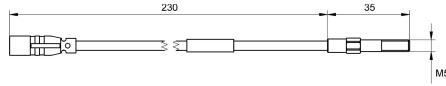

KWC AQUA3000OPEN Capteur de température à visser

Modell-Linie: AQUA3000OPEN | ZAQUA017
Gestion de l'eau | Accessoires gestion de l'eau

KWC-No.

2000100972

Capteur de température à visser

Capteur de température à visser pour une utilisation avec les raccords A3000 open avec mitigeur thermostatique, pour l'enregistrement de températures avec un instrument de mesure

PT1000. Désinfection thermique contrôlée au niveau du raccord d'évacuation.

Données techniques

Type de capteur

Détecteur de température