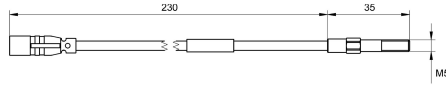

KWC AQUA3000OPEN Capteur de température à visser

Modell-Linie: AQUA3000OPEN | ZAQUA017
Gestion de l'eau | Accessoires gestion de l'eau

KWC-No.

2000100972

Capteur de température à visser

Capteur de température à visser pour une utilisation avec les raccords A3000 open avec mitigeur thermostatique, pour l'enregistrement de températures avec un instrument de mesure

PT1000. Désinfection thermique contrôlée au niveau du raccord d'évacuation.

Données techniques

Type de capteur

Détecteur de température

teamNumber

0