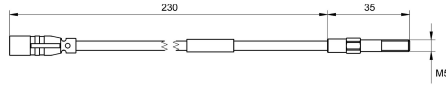

KWC AQUA3000OPEN Sensore della temperatura avvitabile

Modell-Linie: AQUA3000OPEN | ZAQUA017

Aqua3000 open - sistema di gestione dell'acqua | Accessori per sistema di gestione dell'acqua

KWC-No.

2000100972

Screw-in temperature sensor

Sensore della temperatura avvitabile nella tubazione, per l'impiego con le utenze A3000 open per la registrazione delle temperature

mediante il dispositivo di misurazione PT1000.