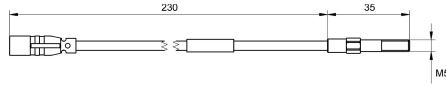

KWC AQUA3000OPEN

Sensore della temperatura avvitabile

Modell-Linie: AQUA3000OPEN | ZAQUA017

Aqua3000 open - sistema di gestione dell'acqua | Accessori per sistema di gestione dell'acqua

KWC-No.

2000100972

Screw-in temperature sensor

Sensore della temperatura avvitabile nella tubazione, per l'impiego con le utenze A3000 open per la registrazione delle temperature

mediante il dispositivo di misurazione PT1000.

Dati tecnici

Tipologia del sensore