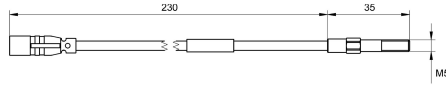

## KWC AQUA3000OPEN Inskruvningsbar temperatursensor

Modell-Linie: AQUA3000OPEN | ZAQUA017  
Vattenhantering | Kompletterande delar vattenhantering

### KWC-No.

**2000100972**  
Screw-in temperature sensor

Inskruvningsbar temperatursensor för användning med A3000 öppna anslutningar med termostatisk blandare, för registrering av temperaturer med PT1000-mätelemt. Inneslutande för