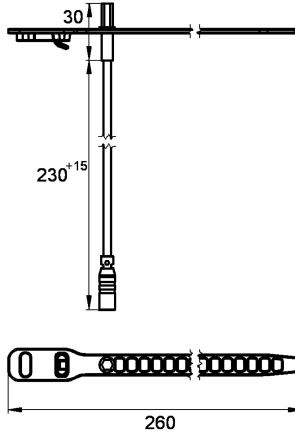

KWC AQUA3000OPEN Einsteck-Temperaturfühler Wassermengenregulierung

Modell-Linie: AQUA3000OPEN | ZAQUA018
Wassermanagement | Zubehör Wassermanagement

KWC-Nr.

2000100973

Ausführung für Warmwasserseite

2000100974

Ausführung für Kaltwasserseite

Einsteck-Temperaturfühler für den Einsatz bei A3000 open
Armaturen zur Erfassung von Temperaturen mit PT1000
Messelement.

Ausführung für Warmwasserseite

Technische Daten

Typ des Sensors