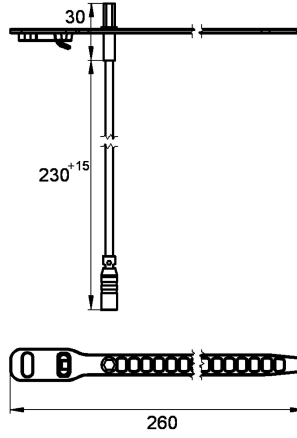

KWC AQUA3000OPEN Einsteck-Temperaturfühler Wassermengenregulierung

Modell-Linie: AQUA3000OPEN | ZAQUA018
Wassermanagement | Zubehör Wassermanagement

KWC-Nr.

2000100973

Ausführung für Warmwasserseite

2000100974

Ausführung für Kaltwasserseite

Einsteck-Temperaturfühler für den Einsatz bei A3000 open Armaturen zur Erfassung von Temperaturen mit PT1000 Messelement.

Ausführung für Warmwasserseite

Technische Daten

Typ des Sensors