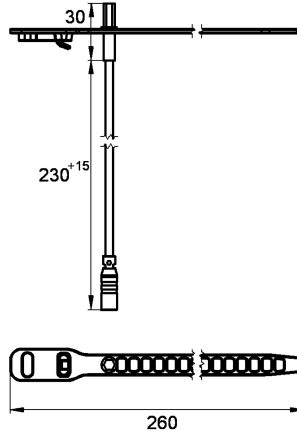

KWC AQUA3000OPEN Einsteck-Temperaturfühler Wassermengenregulierung

Modell-Linie: AQUA3000OPEN | ZAQUA018
Wassermanagement | Zubehör Wassermanagement

KWC-Nr.

2000100973

Ausführung für Warmwasserseite

2000100974

Ausführung für Kaltwasserseite

Einsteck-Temperaturfühler für den Einsatz bei A3000 open
Armaturen zur Erfassung von Temperaturen mit PT1000
Messelement.

Ausführung für Warmwasserseite

Technische Daten

Typ des Sensors

Temperatursensor