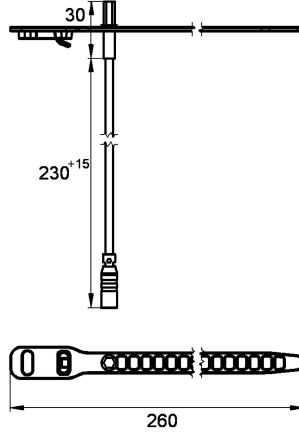

## KWC AQUA3000OPEN Pistokiinnityksellä varustettu lämpöanturi

Modell-Linie: **AQUA3000OPEN | ZAQUA018**  
AQUA 3000 OPEN vedenhallintajärjestelmä | Täydennysosat

### KWC-No.

**2000100973**

Lämpimän veden puolelle asennettava malli

**2000100974**

Kylmän veden puolelle asennettava malli

Lämpötila-anturi käytettäväksi AQUATIMER-A3000 open -  
suihkulaitteiston kanssa mittaamaan lämpötiloja PT1000 -

laitteella. Kuuman veden puolelle