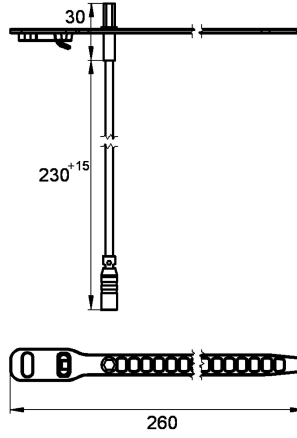

## KWC AQUA3000OPEN Capteur de température à enficher

Modell-Linie: AQUA3000OPEN | ZAQUA018  
Gestion de l'eau | Accessoires gestion de l'eau

### KWC-No.

**2000100973**

Exécution pour côté eau chaude

**2000100974**

Pour le côté eau froide

Capteur de température à connecter au régulateur pour une utilisation avec la robinetterie A3000 open, pour l'enregistrement de températures avec un élément de mesure PT1000.