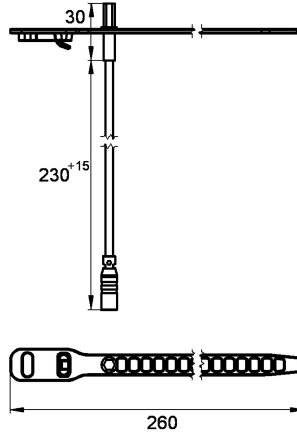

KWC AQUA3000OPEN Capteur de température à enficher

Modell-Linie: AQUA3000OPEN | ZAQUA018
Gestion de l'eau | Accessoires gestion de l'eau

KWC-No.

2000100973

Exécution pour côté eau chaude

2000100974

Pour le côté eau froide

Capteur de température à connecter au régulateur pour une utilisation avec la robinetterie A3000 open, pour l'enregistrement de températures avec un élément de mesure PT1000.

Exécution pour conduite eau chaude.