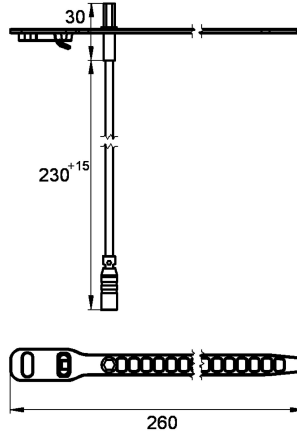

## KWC AQUA3000OPEN Sensore della temperatura ad incasso

Modell-Linie: AQUA3000OPEN | ZAQUA018

Aqua3000 open - sistema di gestione dell'acqua | Accessori per sistema di gestione dell'acqua

### KWC-No.

**2000100973**

Versione lato acqua calda

**2000100974**

Sensore della temperatura a incasso per l'impiego nelle rubinetterie A3000 open

Sensore della temperatura ad incasso nella tubazione, fissaggio a fascetta, per l'impiego con le utenze A3000 open per la registrazione delle temperature mediante il dispositivo di

misurazione PT1000.

Per tubazione dell'acqua calda