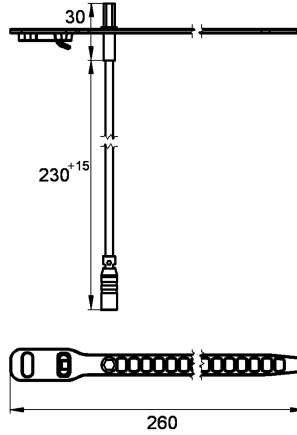

KWC AQUA3000OPEN

Sensore della temperatura ad incasso

Modell-Linie: AQUA3000OPEN | ZAQUA018

Aqua3000 open - sistema di gestione dell'acqua | Accessori per sistema di gestione dell'acqua

KWC-No.

2000100973

Versione lato acqua calda

2000100974

Sensore della temperatura a incasso per l'impiego nelle rubinetterie A3000 open

Sensore della temperatura ad incasso nella tubazione, fissaggio a fascetta, per l'impiego con le utenze A3000 open per la registrazione delle temperature mediante il dispositivo di

misurazione PT1000.

Per tubazione dell'acqua calda

Dati tecnici

Tipologia del sensore

Sensore di temperatura