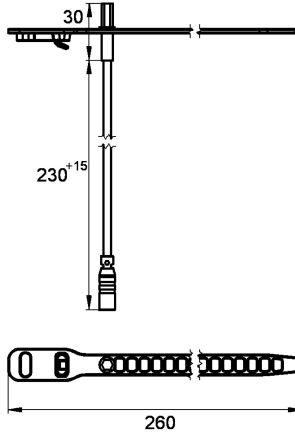

KWC AQUA3000OPEN Insteekbare temperatuursensor

Modell-Linie: AQUA3000OPEN | ZAQUA018

Aqua 3000 open Watermanagementsysteem | Accessoires voor watermanagement

KWC-No.

2000100973

Uitvoering voor warmwaterzijde

2000100974

Voor koudwaterkant

Hexagonale temperatuursensor voor A3000 open armaturen, voor meting van temperaturen met PT1000 meetelement.

Voor warmwaterkant

Technical Data

Type sensor

Temperatuursensor