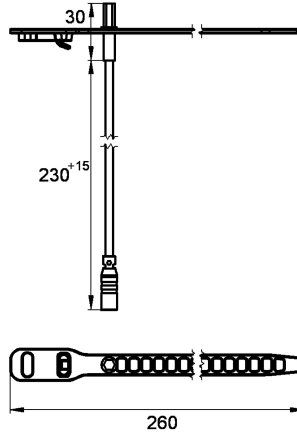

## KWC AQUA3000OPEN Insteekbare temperatuursensor

Modell-Linie: AQUA3000OPEN | ZAQUA018

Aqua 3000 open Watermanagementsysteem | Accessoires voor watermanagement

### KWC-No.

**2000100973**

Uitvoering voor warmwaterzijde

**2000100974**

Voor koudwaterkant

Hexagonale temperatuursensor voor A3000 open armaturen, voor meting van temperaturen met PT1000 meetelement.

Voor warmwaterkant