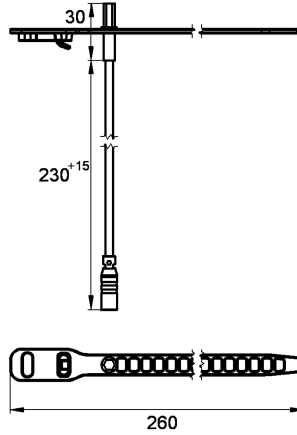

KWC AQUA3000OPEN Hexagontemperatursensor

Modell-Linie: AQUA3000OPEN | ZAQUA018
Vattenhantering | Kompletterande delar vattenhantering

KWC-No.

2000100973

Version for hot water side

2000100974

Version for cold-water side

Hexagontemperatursensor för användning med A3000 öppna anslutningar för registrering av temperaturer med mätelementet PT1000.

För varmvattensidan

Technical Data

Typ av sensor

Temperatur sensor