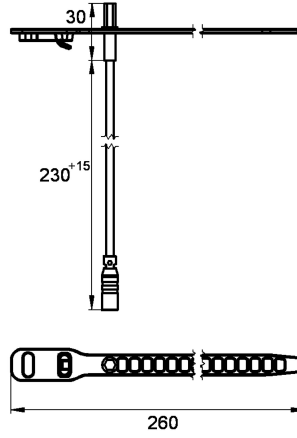

## KWC AQUA3000OPEN Einsteck-Temperaturfühler

Modell-Linie: AQUA3000OPEN | ZAQUA019  
Wassermanagement | Zubehör Wassermanagement

### KWC-Nr.

**2000100973**

Ausführung für Warmwasserseite

**2000100974**

Ausführung für Kaltwasserseite

Einsteck-Temperaturfühler für den Einsatz bei A3000 open  
Armaturen zur Erfassung von Temperaturen mit PT1000  
Messelement.

Ausführung für Kaltwasserseite

### Technische Daten

Typ des Sensors

Temperatursensor

IgPosNumber

63FN420