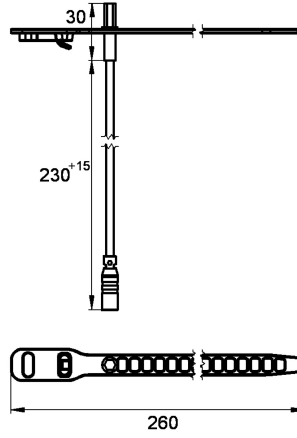

KWC AQUA3000OPEN Einsteck-Temperaturfühler

Modell-Linie: AQUA3000OPEN | ZAQUA019
Wassermanagement | Zubehör Wassermanagement

KWC-Nr.

2000100973

Ausführung für Warmwasserseite

2000100974

Ausführung für Kaltwasserseite

Einsteck-Temperaturfühler für den Einsatz bei A3000 open
Armaturen zur Erfassung von Temperaturen mit PT1000
Messelement.

Ausführung für Kaltwasserseite

Technische Daten

Typ des Sensors

Temperatursensor

teamNumber