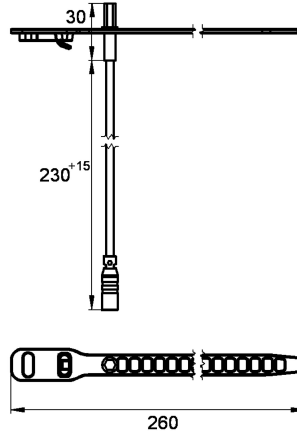

## KWC AQUA3000OPEN Einsteck-Temperaturfühler

Modell-Linie: AQUA3000OPEN | ZAQUA019  
Wassermanagement | Zubehör Wassermanagement

### KWC-Nr.

**2000100973**

Ausführung für Warmwasserseite

**2000100974**

Ausführung für Kaltwasserseite

Einsteck-Temperaturfühler für den Einsatz bei A3000 open  
Armaturen zur Erfassung von Temperaturen mit PT1000  
Messelement.

Ausführung für Kaltwasserseite