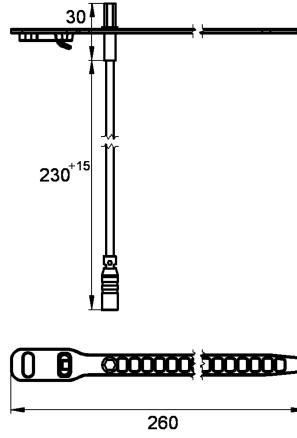

KWC AQUA3000OPEN Einsteck-Temperaturfühler

Modell-Linie: AQUA3000OPEN | ZAQUA019
Wassermanagement | Zubehör Wassermanagement

KWC-Nr.

2000100973

Ausführung für Warmwasserseite

2000100974

Ausführung für Kaltwasserseite

Einsteck-Temperaturfühler für den Einsatz bei A3000 open
Armaturen zur Erfassung von Temperaturen mit PT1000
Messelement.

Ausführung für Kaltwasserseite

Technische Daten

Typ des Sensors

Temperatursensor