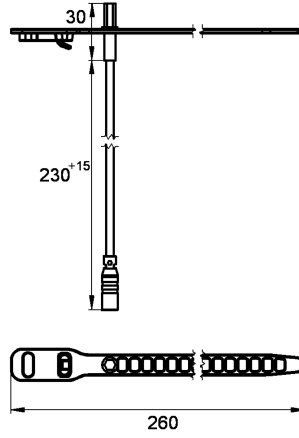

KWC AQUA3000OPEN Sensor de temperatura insertable

Modell-Linie: AQUA3000OPEN | ZAQUA019
Suministro de agua | Accesorios para la gestión de agua

KWC-No.

2000100973

Versión para agua caliente

2000100974

Sensor de temperatura insertable para aplicaciones con griferías A3000 open

Sensor de temperatura hexagonal para aplicaciones con grifos A3000 open, para grabar temperaturas con elemento de medición PT1000.

Para lado de agua fría

Datos técnicos

Tipo de sensor

Sensor de temperatura