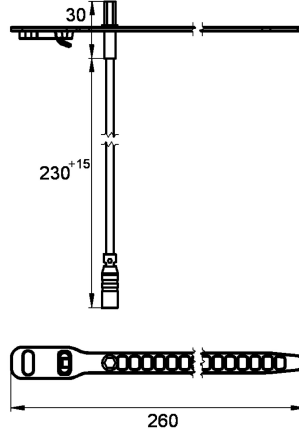

KWC AQUA3000OPEN Lämpötila-anturi kylmään veteen

Modell-Linie: AQUA3000OPEN | ZAQUA019
AQUA 3000 OPEN vedenhallintajärjestelmä | Täydennysosat

KWC-No.

2000100973

Lämpimän veden puolelle asennettava malli

2000100974

Kylmän veden puolelle asennettava malli

Lämpötila-anturi käytettäväksi AQUATIMER-A3000 open suihkulaitteiston kanssa mittaamaan lämpötiloja PT1000 laitteella

Kylmän veden puolelle

Tekniset tiedot

Sensorin tyyppi