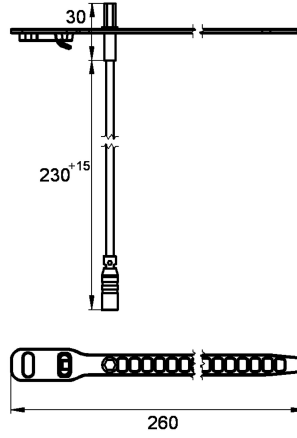

## KWC AQUA3000OPEN Sensore della temperatura a incasso

Modell-Linie: AQUA3000OPEN | ZAQUA019

Aqua3000 open - sistema di gestione dell'acqua | Accessori per sistema di gestione dell'acqua

### KWC-No.

**2000100973**

Versione lato acqua calda

**2000100974**

Sensore della temperatura a incasso per l'impiego nelle rubinetterie A3000 open

Sensore della temperatura esagonale per l'impiego con raccordi A3000 open, per la registrazione delle temperature mediante il dispositivo di

misurazione PT1000.

Per il lato acqua fredda