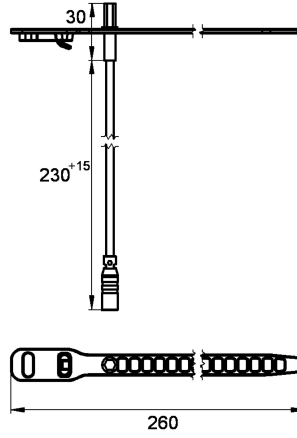

KWC AQUA3000OPEN Sensore della temperatura a incasso

Modell-Linie: AQUA3000OPEN | ZAQUA019

Aqua3000 open - sistema di gestione dell'acqua | Accessori per sistema di gestione dell'acqua

KWC-No.

2000100973

Versione lato acqua calda

2000100974

Sensore della temperatura a incasso per l'impiego nelle rubinetterie A3000 open

Sensore della temperatura esagonale per l'impiego con raccordi A3000 open, per la registrazione delle temperature mediante il dispositivo di

misurazione PT1000.

Per il lato acqua fredda

Dati tecnici

Tipologia del sensore

Sensore di temperatura