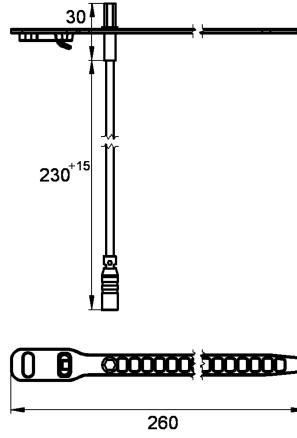

KWC AQUA3000OPEN Wtykany czujnik temperatury

Modell-Linie: AQUA3000OPEN | ZAQUA019
Zarządzanie wodą | Wyposażenie dodatkowe do zarządzania wodą

KWC-No.

2000100973

Wersja do strony cieplej wody

2000100974

Wtykany czujnik temperatury do armatur A3000 open

Hexagon temperature sensor for application with A3000 open fittings, for recording temperatures with PT1000 measuring element.

For cold-water side

Dane techniczne

Rodzaj czujnika

Czujnik temperatury