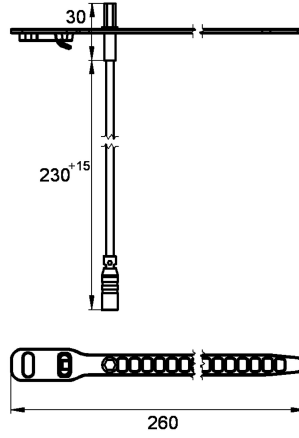

## KWC AQUA3000OPEN Hexagontemperatursensor

Modell-Linie: AQUA3000OPEN | ZAQUA019  
Vattenhantering | Kompletterande delar vattenhantering

### KWC-No.

**2000100973**

Version for hot water side

**2000100974**

Version for cold-water side

Hexagontemperatursensor för användning med A3000 öppna anslutningar för registrering av temperaturer med mätelelementet PT1000.

För kallvattensidan