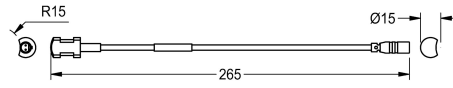

KWC AQUA3000OPEN Anlege-Temperaturfühler

Modell-Linie: AQUA3000OPEN | ZAQUA020
Wassermanagement | Zubehör Wassermanagement

KWC-Nr.

2000100975

Ausführung für Warmwasserleitung

2000100976

Ausführung für Kaltwasserleitung

Anlege-Temperaturfühler für den Einsatz bei A3000 open
Armaturen zur Erfassung von Temperaturen mit PT1000
Messelement.

Ausführung für Warmwasserleitung

Technische Daten

Typ des Sensors

Temperatursensor

IgPosNumber