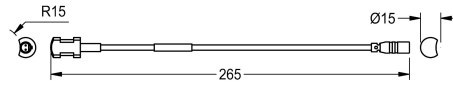

## KWC AQUA3000OPEN Anlege-Temperaturfühler

Modell-Linie: AQUA3000OPEN | ZAQUA020  
Wassermanagement | Zubehör Wassermanagement

### KWC-Nr.

**2000100975**

Ausführung für Warmwasserleitung

**2000100976**

Ausführung für Kaltwasserleitung

Anlege-Temperaturfühler für den Einsatz bei A3000 open  
Armaturen zur Erfassung von Temperaturen mit PT1000  
Messelement.

Ausführung für Warmwasserleitung