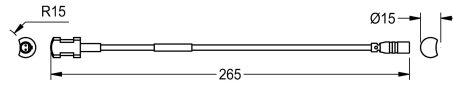

KWC AQUA3000OPEN Sensor de temperatura de contacto

Modell-Linie: AQUA3000OPEN | ZAQUA020
Suministro de agua | Accesorios para la gestión de agua

KWC-No.

2000100975

Versión para la tubería de agua caliente

2000100976

Versión para tubería de agua fría.

Sensor de temperatura de contacto para aplicaciones con grifos A3000 open, para grabar temperaturas con elemento de medición PT1000.

Para tubería de agua caliente