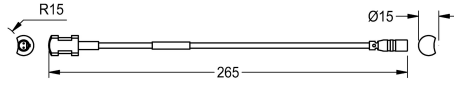

KWC AQUA3000OPEN Lämpötila-anturi lämpimään veteen

Modell-Linie: AQUA3000OPEN | ZAQUA020
AQUA 3000 OPEN vedenhallintajärjestelmä | Täydennysosat

KWC-No.

2000100975

Kuumavesijohtoon asennettava malli

2000100976

Lämpötila-anturi kylmävesijohtoon

Pintalämpötila-anturi käytettäväksi AQUATIMER-A3000 open -
suihkulaitteiston kanssa mittaamaan lämpötiloja PT1000 laitteella.

Kuumavesiputkeen.

Tekniset tiedot

Sensorin tyyppi