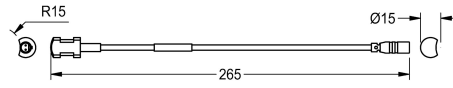

## KWC AQUA3000OPEN Capteur de température par contact

Modell-Linie: AQUA3000OPEN | ZAQUA020  
Gestion de l'eau | Accessoires gestion de l'eau

### KWC-No.

**2000100975**

Exécution pour conduite d'eau chaude

**2000100976**

Exécution pour conduite d'eau froide

Capteur de température à accrocher pour une utilisation avec la robinetterie A3000 open, pour l'enregistrement de températures avec un élément de mesure PT1000.