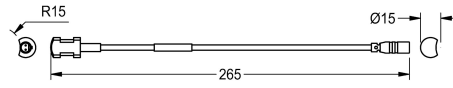

KWC AQUA3000OPEN Capteur de température par contact

Modell-Linie: AQUA3000OPEN | ZAQUA020
Gestion de l'eau | Accessoires gestion de l'eau

KWC-No.

2000100975

Exécution pour conduite d'eau chaude

2000100976

Exécution pour conduite d'eau froide

Capteur de température à accrocher pour une utilisation avec la robinetterie A3000 open, pour l'enregistrement de températures avec un élément de mesure PT1000.

Exécution pour conduite eau chaude.

Données techniques