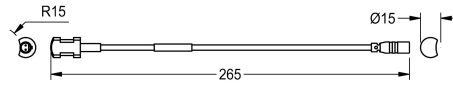

KWC AQUA3000OPEN Contact-temperatuursensor

Modell-Linie: AQUA3000OPEN | ZAQUA020

Aqua 3000 open Watermanagementsysteem | Accessoires voor watermanagement

KWC-No.

2000100975

Uitvoering voor warmwaterleiding

2000100976

Uitvoering voor koudwaterleiding.

Contact-temperatuursensor voor A3000 open armaturen, voor meting van temperaturen met PT1000 meetelement.

Voor warmwaterleiding

Technical Data

Type sensor

Temperatuursensor