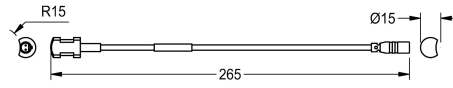

KWC AQUA3000OPEN Contact-temperatuursensor

Modell-Linie: AQUA3000OPEN | ZAQUA020
Aqua 3000 open Watermanagementsysteem | Accessoires voor watermanagement

KWC-No.

2000100975

Uitvoering voor warmwaterleiding

2000100976

Uitvoering voor koudwaterleiding.

Contact-temperatuursensor voor A3000 open armaturen, voor meting van temperaturen met PT1000 meetelement.

Voor warmwaterleiding

Technical Data

Type sensor

Temperatuursensor