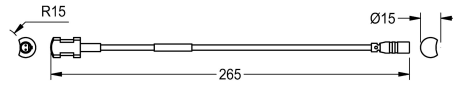

KWC AQUA3000OPEN Kontakttemperatursensor

Modell-Linie: AQUA3000OPEN | ZAQUA020

Vattenhantering | Kompletterande delar vattenhantering

KWC-No.

2000100975

Version for hot water pipe

2000100976

Version for cold water pipe

Kontakttemperatursensor för användning med A3000 öppna anslutningar för registrering av temperaturer med mätelementet PT1000.

För varmvattenrör

Technical Data

Typ av sensor

Temperatur sensor