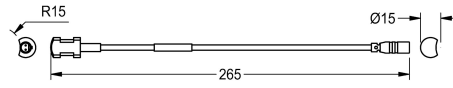

## KWC AQUA3000OPEN Anlege-Temperaturfühler

Modell-Linie: AQUA3000OPEN | ZAQUA021  
Wassermanagement | Zubehör Wassermanagement

### KWC-Nr.

**2000100975**

Ausführung für Warmwasserleitung

**2000100976**

Ausführung für Kaltwasserleitung

Anlege-Temperaturfühler für den Einsatz bei A3000 open  
Armaturen zur Erfassung von Temperaturen mit PT1000  
Messelement.

Ausführung für Kaltwasserleitung.