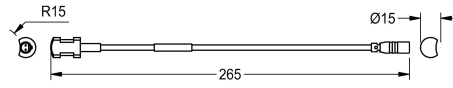

KWC AQUA3000OPEN Anlege-Temperaturfühler

Modell-Linie: AQUA3000OPEN | ZAQUA021
Wassermanagement | Zubehör Wassermanagement

KWC-Nr.

2000100975

Ausführung für Warmwasserleitung

2000100976

Ausführung für Kaltwasserleitung

Anlege-Temperaturfühler für den Einsatz bei A3000 open
Armaturen zur Erfassung von Temperaturen mit PT1000
Messelement.

Ausführung für Kaltwasserleitung.

Technische Daten

Typ des Sensors

Temperatursensor

teamNumber