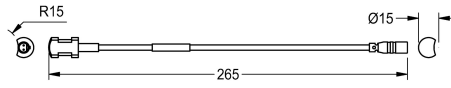

KWC AQUA3000OPEN Anlege-Temperaturfühler

Modell-Linie: AQUA3000OPEN | ZAQUA021
Wassermanagement | Zubehör Wassermanagement

KWC-Nr.

2000100975

Ausführung für Warmwasserleitung

2000100976

Ausführung für Kaltwasserleitung

Anlege-Temperaturfühler für den Einsatz bei A3000 open
Armaturen zur Erfassung von Temperaturen mit PT1000
Messelement.

Ausführung für Kaltwasserleitung.

Technische Daten

Typ des Sensors

Temperatursensor