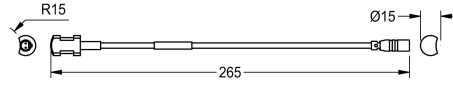

KWC AQUA3000OPEN Lämpötila-anturi kylmään veteen

Modell-Linie: **AQUA3000OPEN | ZAQUA021**
AQUA 3000 OPEN vedenhallintajärjestelmä | Täydennysosat

KWC-No.

2000100975

Kuumavesijohtoon asennettava malli

2000100976

Lämpötila-anturi kylmävesijohtoon

Pintalämpötila-anturi käytettäväksi AQUATIMER-A3000 open -
suihkulaitteiston kanssa mittaamaan lämpötiloja PT1000 -

laitteella. Kylmävesiputkeen.

Tekniset tiedot

Sensorin tyyppi